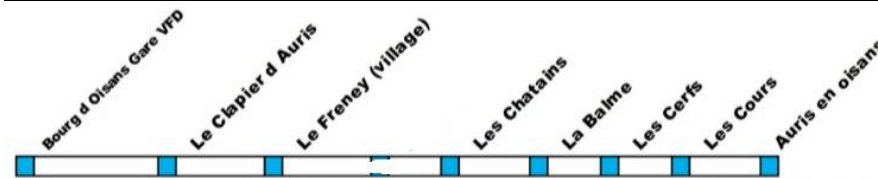

Navette financée par La Région, La Communauté de Communes de l'Oisans et la Mairie d'Auris.

Laissez-vous transporter

Du 26 avril au 28 juin 2025

Auris → **Bourg d'Oisans**

Minibus 8 places

Uniquement sur réservation

Jours de circulation	SAMEDI	
Arrêt de bus : Entrée de la station	09H25	12H25
Arrêt de bus : Gare Car Région VFD	10H	13H00

En correspondance avec la ligne T75 direction Grenoble et L55 Briançon

Réservation obligatoire 48 heures avant :