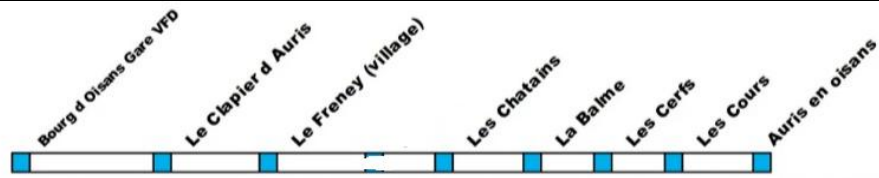

Laissez-vous transporter ...

Du 26 avril 2025 au 28 juin 2025

Bourg d'Oisans → **Auris**

Minibus 8 places

Uniquement sur réservation

Jours de circulation	SAMEDI	
Arrêt de bus : Gare Cars Région VFD	08h45	11H45
Arrêt de bus : Entrée station	09h20	12H20